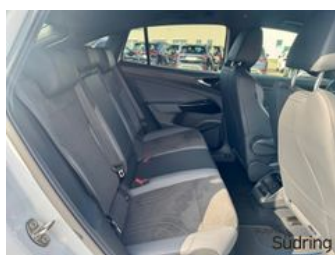

Fahrzeugausstattung

3-Zonen-Klimaautomatik	ABS
Abgedunkelte Scheiben	Alarmanlage
Ambiente-Beleuchtung	Android Auto
Anhängerkupplung abnehmbar	Apple CarPlay
Armlehne	Beheizbare Frontscheibe
Beheizbares Lenkrad	Blendfreies Fernlicht
Bluetooth	Bordcomputer
ESP	Elektr. Fensterheber
Elektr. Heckklappe	Elektr. Seitenspiegel
Elektr. Seitenspiegel anklappbar	Elektr. Wegfahrsperre
Fernlichtassistent	Freisprecheinrichtung
Garantie	Geschwindigkeitsbegrenzer
HU neu	Head-Up Display
Induktionsladen für Smartphones	Innenspiegel autom. abblendend
Isofix	Isofix Beifahrersitz
Lederlenkrad	Lichtsensor
Metallic	Multifunktionslenkrad
Müdigkeitswarner	Navigationssystem
Nichtraucher-Fahrzeug	Notbremsassistent
Notrufsystem	Regensensor
Reifendruckkontrolle	Scheckheftgepflegt
Schlüssellose Zentralverriegelung (Keyless)	Servolenkung
Sitzheizung	Soundsystem
Sportpaket	Sprachsteuerung
Spurhalteassistent	Standheizung
Touchscreen	USB
Verkehrszeichenerkennung	Volldigitales Kombiinstrument
Wärmepumpe