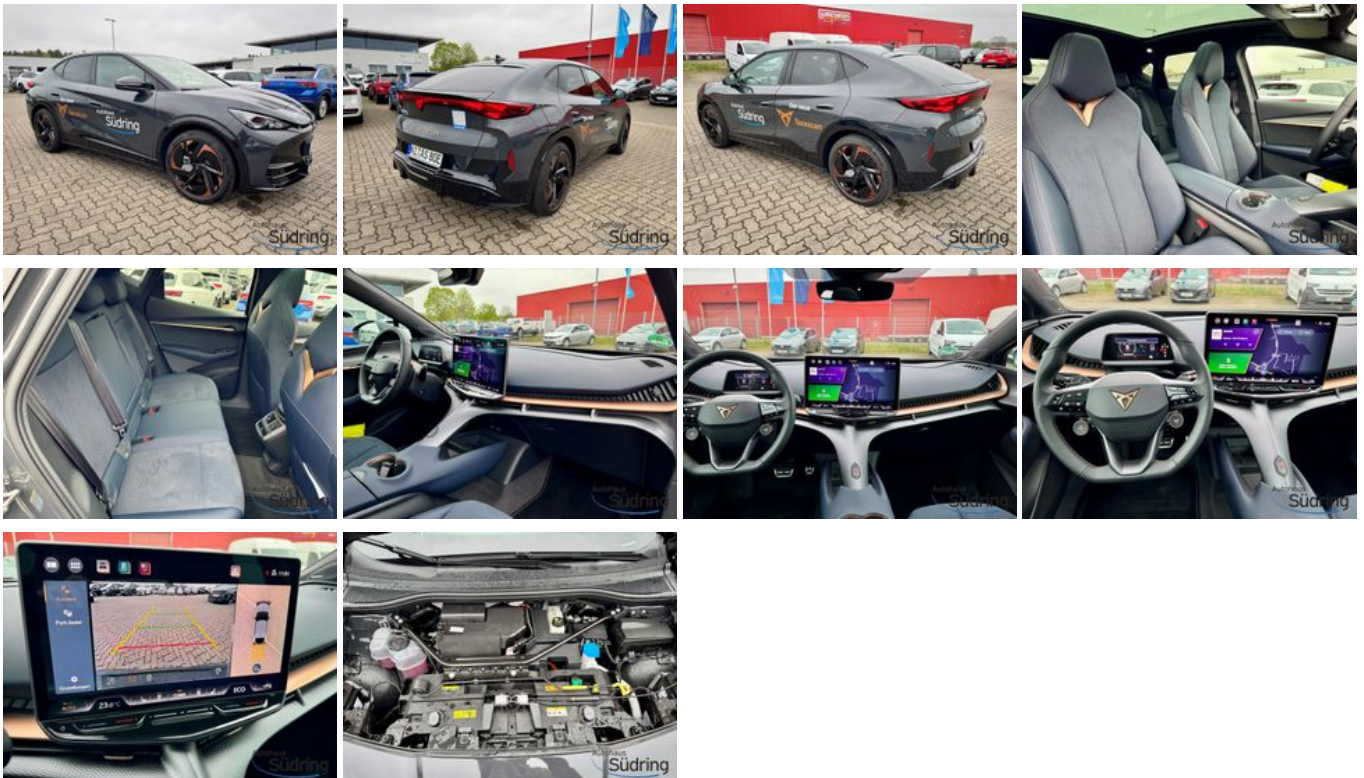

Cupra Tavascan Endurance 77kWh HUD Navi Sennheiser

Autohaus
Südring

Unser Angebotspreis:

41.899,-€

35.209,- € netto

19 % MwSt ausweisbar

Fahrzeugnummer 4188

Schnellinformationen

Fahrzeugart	Vorführfahrzeug	Klasse	Tavascan
Kategorie	SUV/Geländewagen/Pickup	Hubraum	0 cm ³
Erstzulassung	10/2024	Außenfarbe	Grau
Laufleistung	22.990 km	Innenfarbe	Blau
Leistung	210 kW (286 PS)	Innenausstattung	Alcantara
Kraftstoffart	Elektro		
Getriebe	Automatik		

Fahrzeugausstattung

3-Zonen-Klimaautomatik	ABS
Abgedunkelte Scheiben	Adaptives Fahrwerk
Alarmanlage	Ambiente-Beleuchtung
Android Auto	Apple CarPlay
Armlehne	Beheizbares Lenkrad
Blendfreies Fernlicht	Bluetooth
Bordcomputer	ESP
Elektr. Fensterheber	Elektr. Heckklappe
Elektr. Seitenspiegel	Elektr. Seitenspiegel anklappbar
Elektr. Sitzeinstellung	Elektr. Sitzeinstellung mit Memory-Funktion
Elektr. Wegfahrsperrung	Fernlichtassistent
Freisprecheinrichtung	Garantie
Geschwindigkeitsbegrenzer	Head-Up Display
Induktionsladen für Smartphones	Innenspiegel autom. abblendend
Isofix	Isofix Beifahrersitz
Lederlenkrad	Leichtmetallfelgen
Lichtsensoren	Lordosenstütze
Multifunktionslenkrad	Müdigkeitswarner
Navigationssystem	Nichtraucher-Fahrzeug
Notbremsassistent	Notrufsystem
Regensensor	Reifendruckkontrolle
Scheckheftgepflegt	Schlüssellose Zentralverriegelung (Keyless)
Servolenkung	Sitzheizung
Sitzheizung hinten	Soundsystem
Sprachsteuerung	Spurhalteassistent
Touchscreen	USB
Verkehrszeichenerkennung	Volldigitales Kombiinstrument
Wärmepumpe	